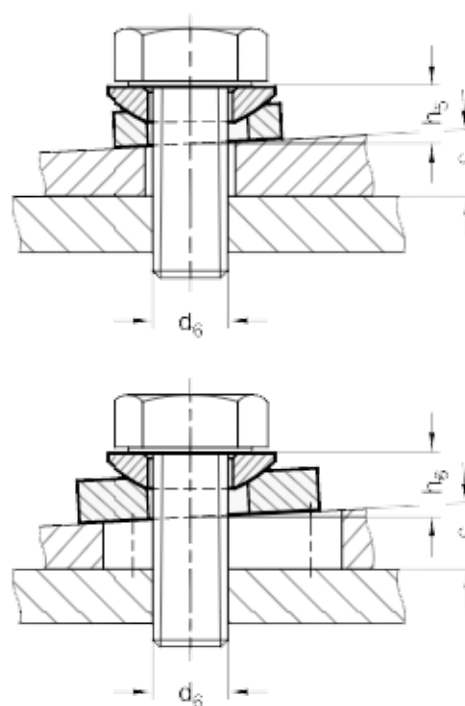

Varenummer: 20806007  
Beskrivelse: E+G Kugleskive  
DIN 6319-9,6-D

## Mål

## Assembly examples

$d_2 = 9.6$   
 $d_4 = 17$   
 $d_5 = 14.5$   
 $d_6 = M8$   
 $H_3 = 3.5$   
 $H_4 = 5.6$