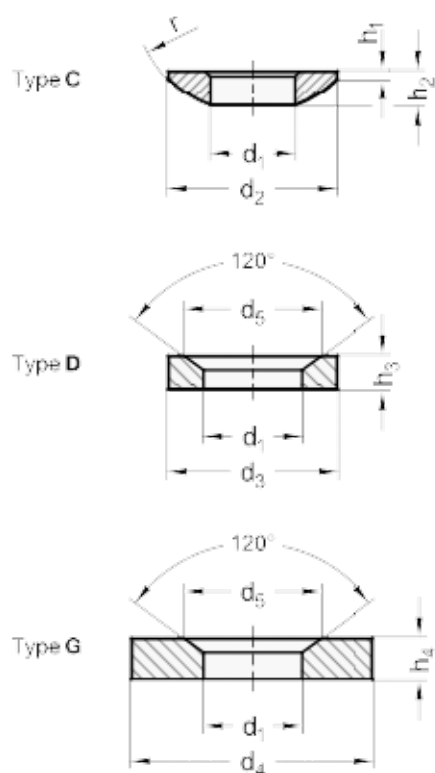

Varenummer: 20806007  
Beskrivelse: E+G Kugleskive  
DIN 6319-9,6-D

## Mål

## Assembly examples

$d_2 = 9.6$   
 $d_4 = 17$   
 $d_5 = 14.5$   
 $d_6 = M8$   
 $H_3 = 3.5$   
 $H_4 = 5.6$